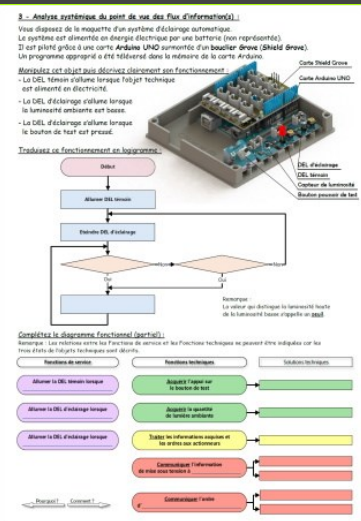

Fond de page fixe : 3840 x 2160 px (4K).

Illustration de boîte : largeur 320 px, hauteur proportionnelle.

Illustration de boîte, document .pdf : 320 x 452 px.

Icones de boîte « Box icons » : 96 x 96 px. Exemples

Icones de boîte « Remix icons » : 40 x 40 px.

Icones de réseaux : 60 x 60 px.

Intégration Formulaire de contact : Largeur 945 px (propulsé par Google Forms).

**Contact**

Connectez-vous à Google pour enregistrer votre progression. [En savoir plus](#)